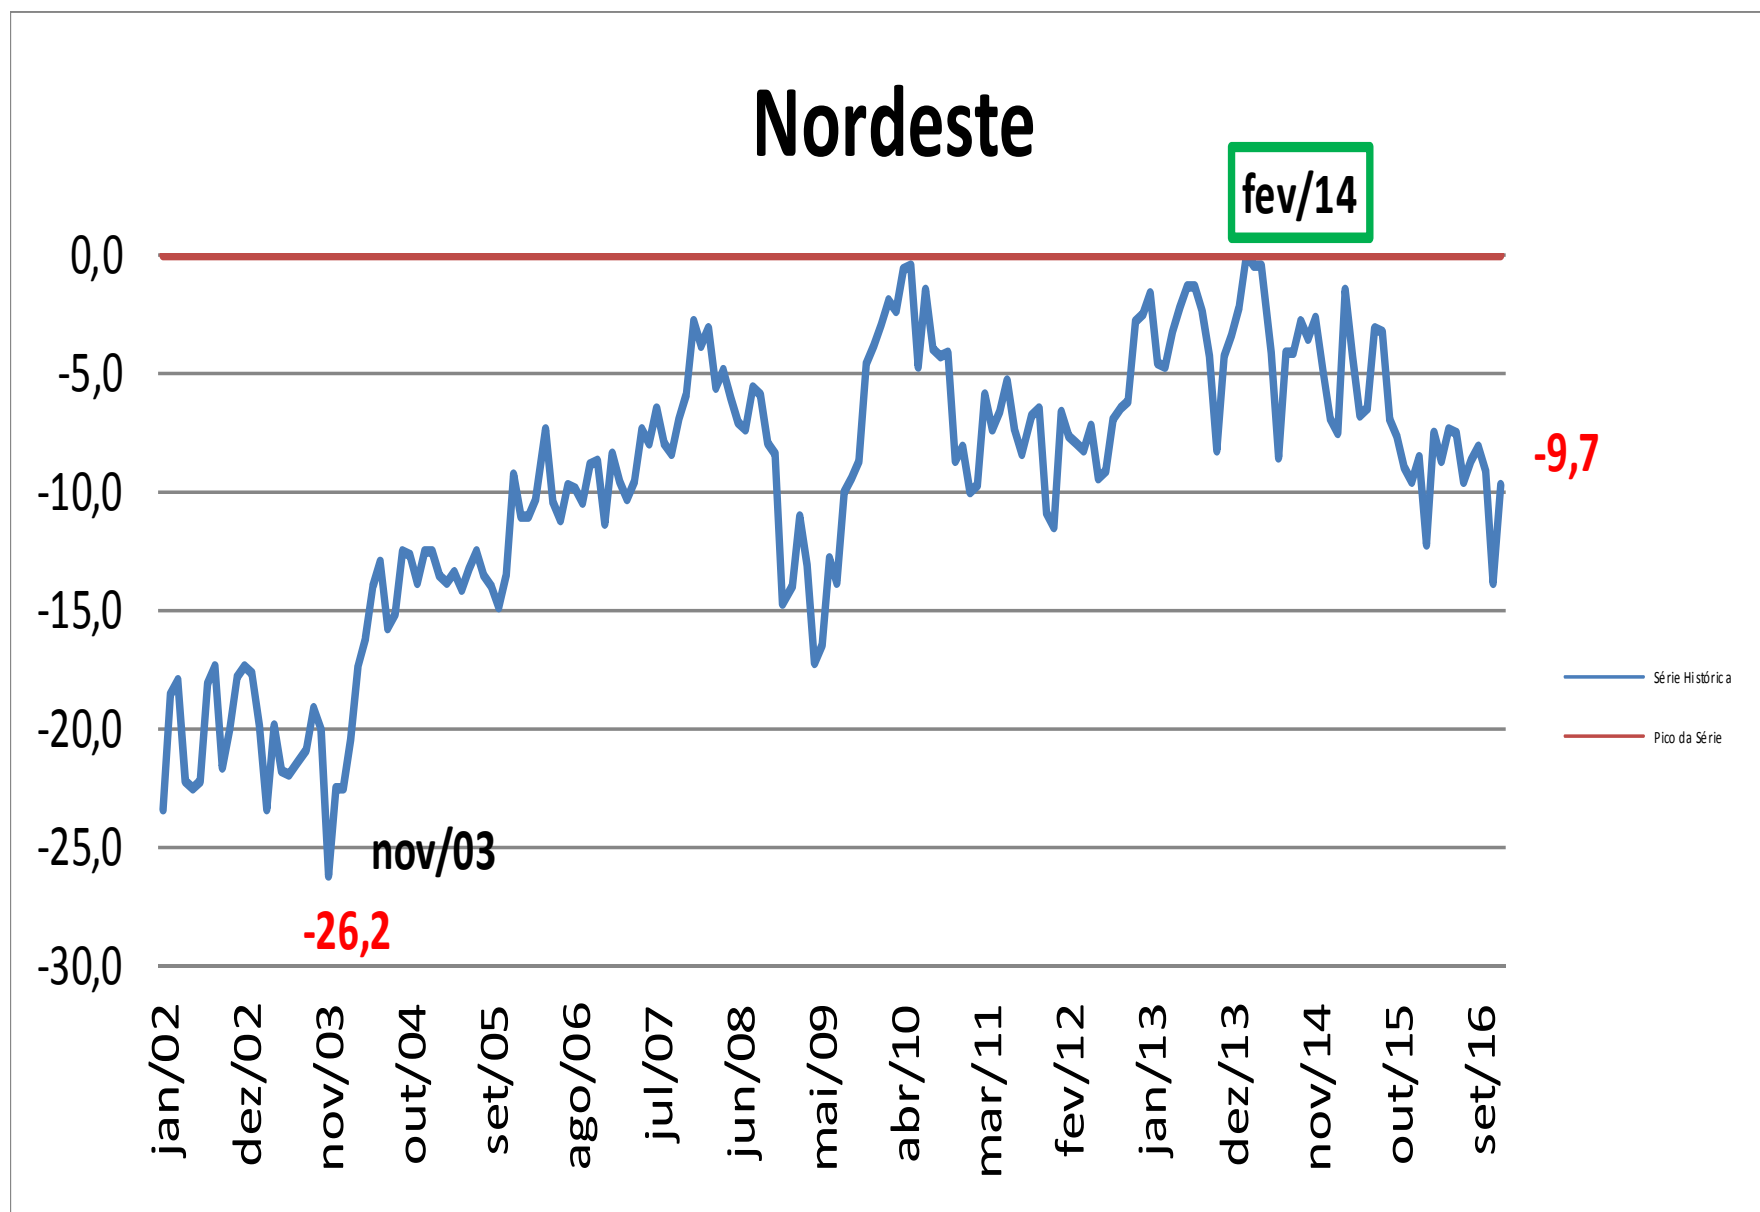

PIM-PF REGIONAL

Resultados de Dezembro de 2016

Data: 07/12/2016

RESUMO – Distâncias dos picos históricos

	Brasil	AM	PA	NE	CE	PE	BA	MG	ES	RJ	SP	PR	SC	RS	GO
IBFMáximo	105,7	115,7	124,8	107,2	121,9	110,1	111,4	105,4	115,0	111,2	107,3	120,6	112,7	111,8	117,4
Max data	jun/13	fev/14	fev/16	fev/14	jan/10	jan/15	jun/13	jul/08	mar/11	fev/11	mar/11	dez/11	dez/10	out/13	jul/15
dez/16	2,3	-2,0	-0,7	4,9	12,4	0,6	1,4	2,3	5,1	-0,9	-1,5	0,8	3,6	6,3	1,4
IBFdez/16	85,6	74,6	122,1	96,8	96,7	87,8	89,2	85,7	89,3	86,7	79,7	88,2	90,2	91,4	98,7
Dist. Pico (%)	-19,0	-35,5	-2,2	-9,7	-20,7	-20,3	-19,9	-18,7	-22,3	-22,0	-25,7	-26,9	-20,0	-18,2	-15,9
min/max	-26,9	-44,0	-56,0	-26,2	-29,5	-37,3	-37,3	-31,5	-43,7	-25,2	-31,8	-49,6	-25,3	-24,8	-49,7
IBFmínimo	77,30	64,80	54,90	79,10	86,00	69,00	69,80	72,20	64,80	83,20	73,20	60,80	84,20	84,10	59,00
Mín data	jan/02	mai/03	jan/02	nov/03	nov/16	jan/02	nov/03	dez/08	mar/02	fev/16	jul/03	jan/02	dez/15	abr/16	jan/02
Dist. Mín (%)	10,7	15,1	122,4	22,4	12,4	27,2	27,8	18,7	37,8	4,2	8,9	45,1	7,1	8,7	67,3

Pernambuco

Bahia