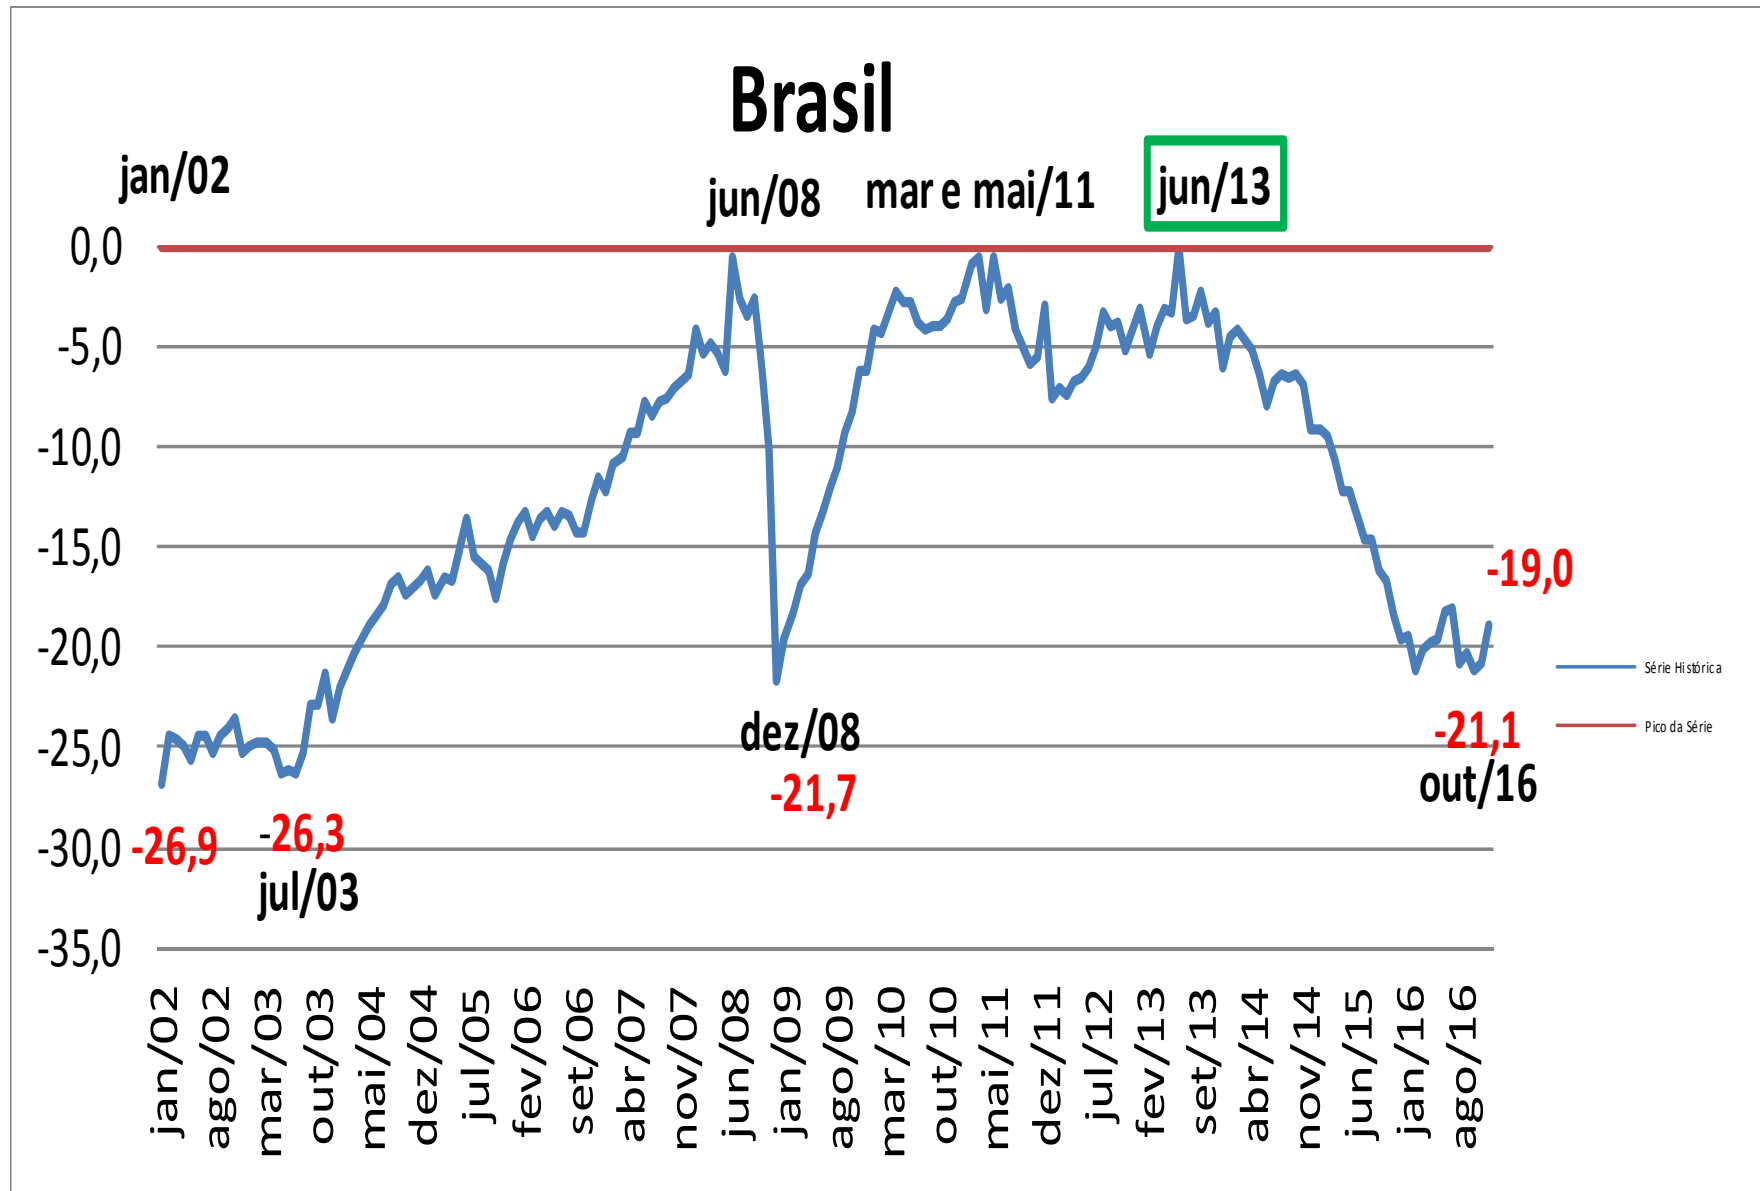

PIM-PF REGIONAL

Resultados de Dezembro de 2016

Data: 07/12/2016

RESUMO – Distâncias dos picos históricos

	Brasil	AM	PA	NE	CE	PE	BA	MG	ES	RJ	SP	PR	SC	RS	GO
IBFMáximo	105,7	115,7	124,8	107,2	121,9	110,1	111,4	105,4	115,0	111,2	107,3	120,6	112,7	111,8	117,4
Max data	jun/13	fev/14	fev/16	fev/14	jan/10	jan/15	jun/13	jul/08	mar/11	fev/11	mar/11	dez/11	dez/10	out/13	jul/15
dez/16	2,3	-2,0	-0,7	4,9	12,4	0,6	1,4	2,3	5,1	-0,9	-1,5	0,8	3,6	6,3	1,4
IBFdez/16	85,6	74,6	122,1	96,8	96,7	87,8	89,2	85,7	89,3	86,7	79,7	88,2	90,2	91,4	98,7
Dist. Pico (%)	-19,0	-35,5	-2,2	-9,7	-20,7	-20,3	-19,9	-18,7	-22,3	-22,0	-25,7	-26,9	-20,0	-18,2	-15,9
min/max	-26,9	-44,0	-56,0	-26,2	-29,5	-37,3	-37,3	-31,5	-43,7	-25,2	-31,8	-49,6	-25,3	-24,8	-49,7
IBFmínimo	77,30	64,80	54,90	79,10	86,00	69,00	69,80	72,20	64,80	83,20	73,20	60,80	84,20	84,10	59,00
Mín data	jan/02	mai/03	jan/02	nov/03	nov/16	jan/02	nov/03	dez/08	mar/02	fev/16	jul/03	jan/02	dez/15	abr/16	jan/02
Dist. Mín (%)	10,7	15,1	122,4	22,4	12,4	27,2	27,8	18,7	37,8	4,2	8,9	45,1	7,1	8,7	67,3

Pernambuco

Bahia