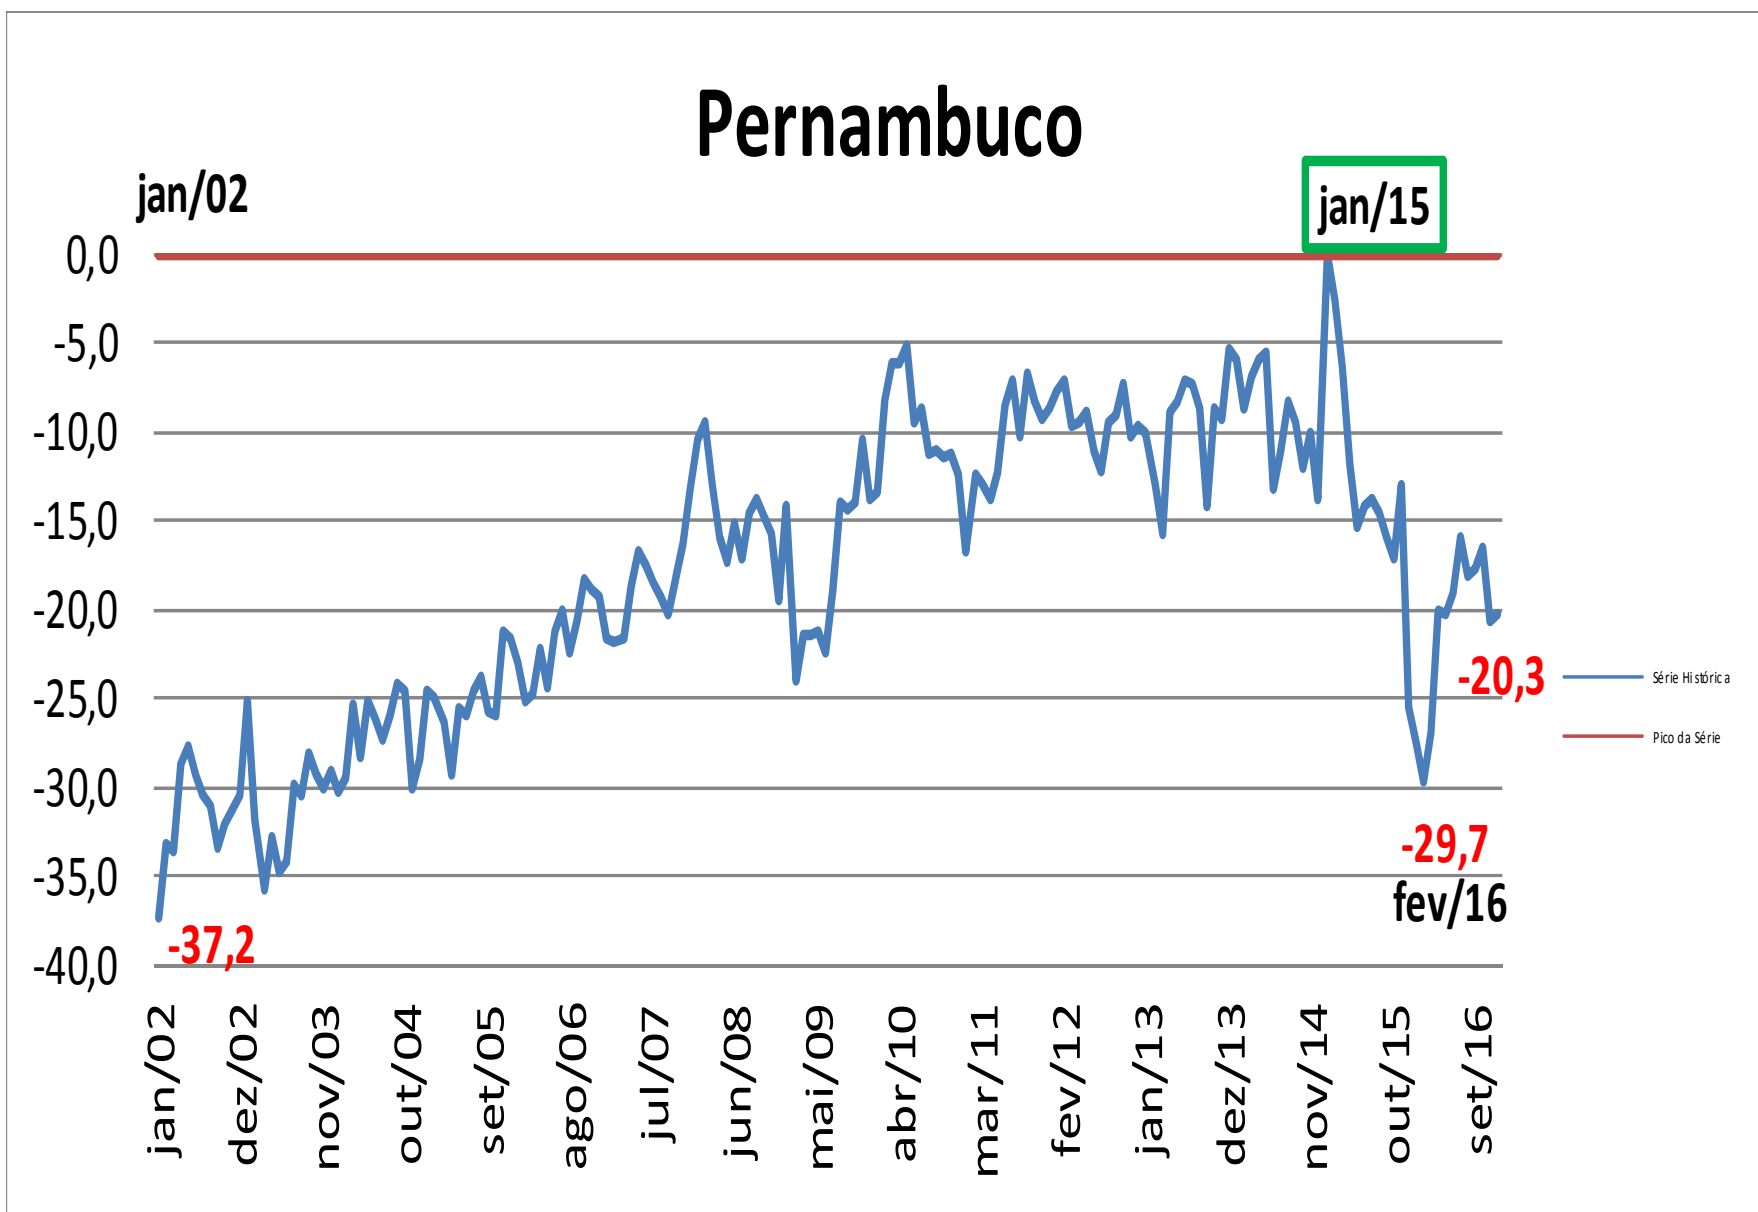

PIM-PF REGIONAL

Resultados de Dezembro de 2016

Data: 07/12/2016

RESUMO – Distâncias dos picos históricos

	Brasil	AM	PA	NE	CE	PE	BA	MG	ES	RJ	SP	PR	SC	RS	GO
IBFMáximo	105,7	115,7	124,8	107,2	121,9	110,1	111,4	105,4	115,0	111,2	107,3	120,6	112,7	111,8	117,4
Max data	jun/13	fev/14	fev/16	fev/14	jan/10	jan/15	jun/13	jul/08	mar/11	fev/11	mar/11	dez/11	dez/10	out/13	jul/15
dez/16	2,3	-2,0	-0,7	4,9	12,4	0,6	1,4	2,3	5,1	-0,9	-1,5	0,8	3,6	6,3	1,4
IBFdez/16	85,6	74,6	122,1	96,8	96,7	87,8	89,2	85,7	89,3	86,7	79,7	88,2	90,2	91,4	98,7
Dist. Pico (%)	-19,0	-35,5	-2,2	-9,7	-20,7	-20,3	-19,9	-18,7	-22,3	-22,0	-25,7	-26,9	-20,0	-18,2	-15,9
min/max	-26,9	-44,0	-56,0	-26,2	-29,5	-37,3	-37,3	-31,5	-43,7	-25,2	-31,8	-49,6	-25,3	-24,8	-49,7
IBFmínimo	77,30	64,80	54,90	79,10	86,00	69,00	69,80	72,20	64,80	83,20	73,20	60,80	84,20	84,10	59,00
Mín data	jan/02	mai/03	jan/02	nov/03	nov/16	jan/02	nov/03	dez/08	mar/02	fev/16	jul/03	jan/02	dez/15	abr/16	jan/02
Dist. Mín (%)	10,7	15,1	122,4	22,4	12,4	27,2	27,8	18,7	37,8	4,2	8,9	45,1	7,1	8,7	67,3

Pernambuco

Bahia