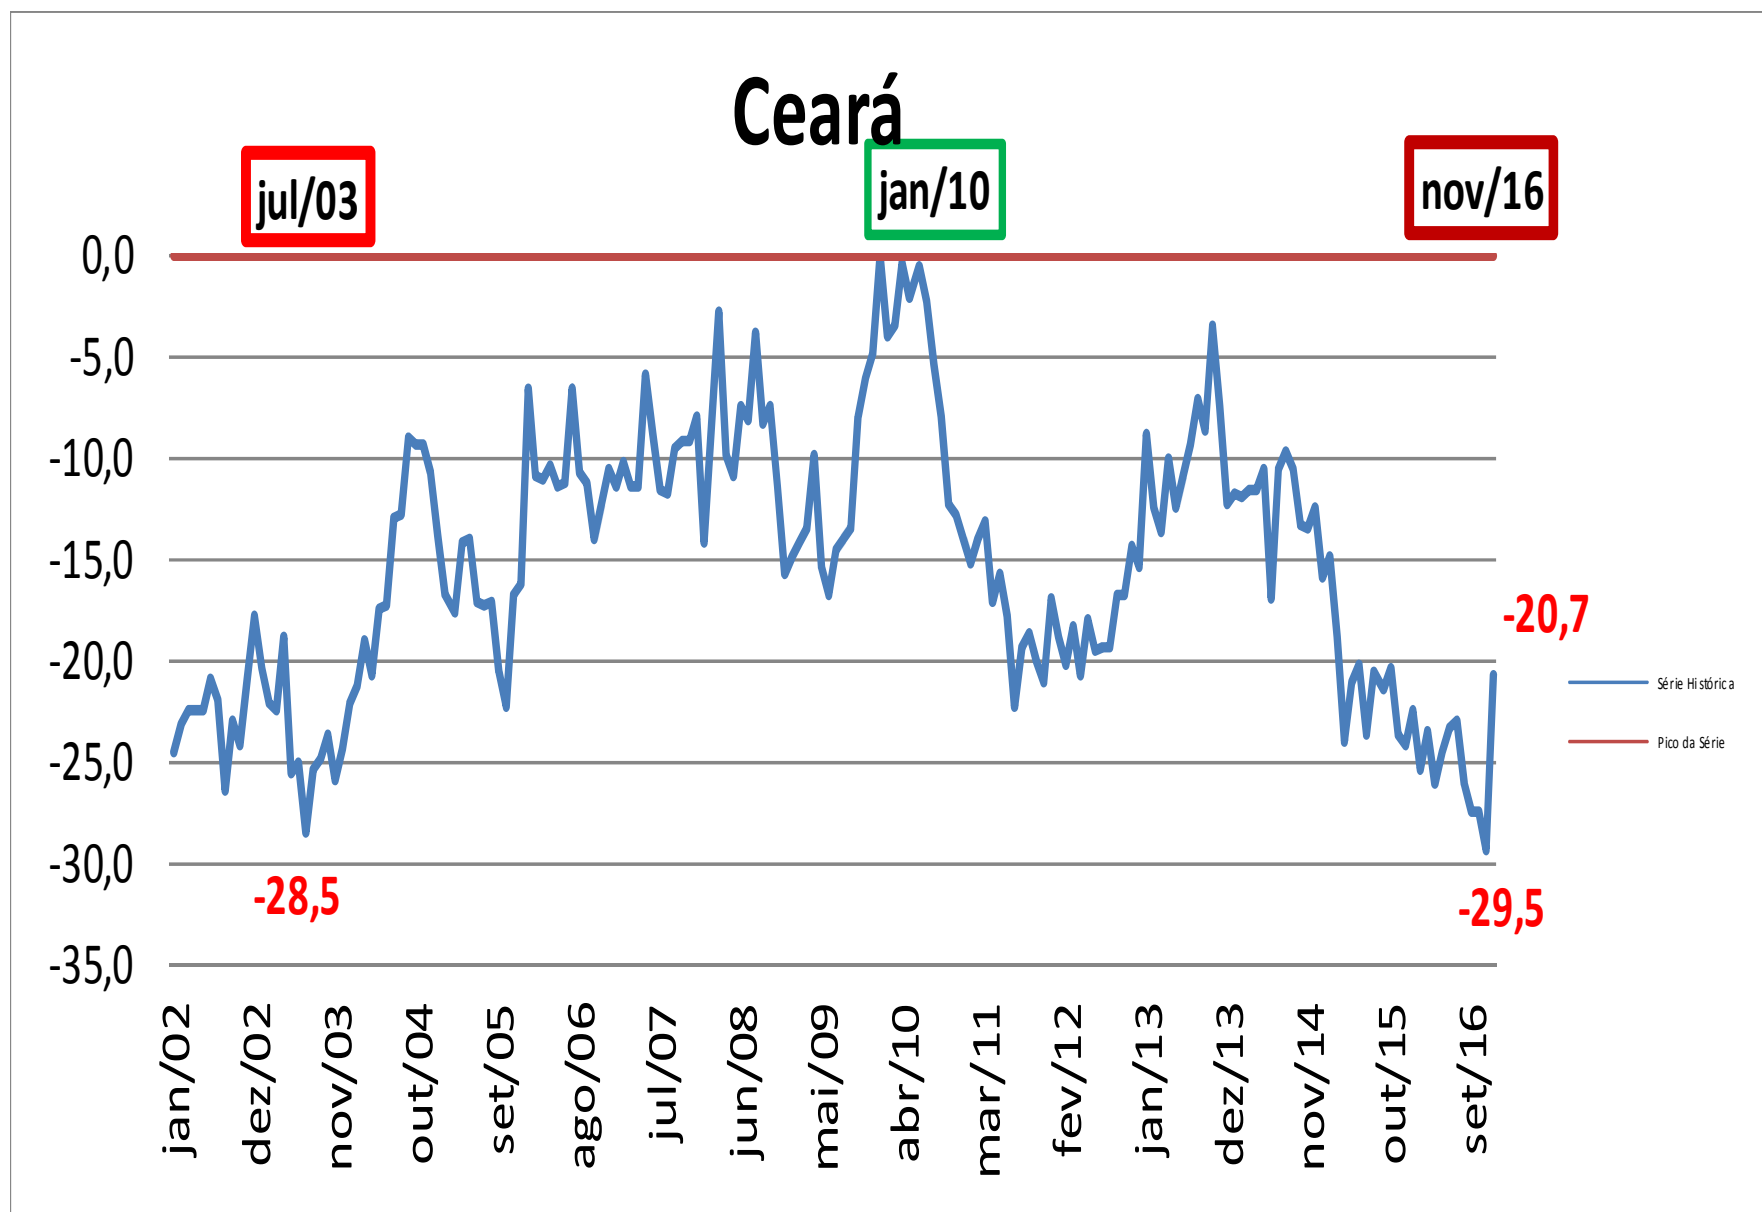

PIM-PF REGIONAL

Resultados de Dezembro de 2016

Data: 07/12/2016

RESUMO – Distâncias dos picos históricos

	Brasil	AM	PA	NE	CE	PE	BA	MG	ES	RJ	SP	PR	SC	RS	GO
IBFMáximo	105,7	115,7	124,8	107,2	121,9	110,1	111,4	105,4	115,0	111,2	107,3	120,6	112,7	111,8	117,4
Max data	jun/13	fev/14	fev/16	fev/14	jan/10	jan/15	jun/13	jul/08	mar/11	fev/11	mar/11	dez/11	dez/10	out/13	jul/15
dez/16	2,3	-2,0	-0,7	4,9	12,4	0,6	1,4	2,3	5,1	-0,9	-1,5	0,8	3,6	6,3	1,4
IBFdez/16	85,6	74,6	122,1	96,8	96,7	87,8	89,2	85,7	89,3	86,7	79,7	88,2	90,2	91,4	98,7
Dist. Pico (%)	-19,0	-35,5	-2,2	-9,7	-20,7	-20,3	-19,9	-18,7	-22,3	-22,0	-25,7	-26,9	-20,0	-18,2	-15,9
min/max	-26,9	-44,0	-56,0	-26,2	-29,5	-37,3	-37,3	-31,5	-43,7	-25,2	-31,8	-49,6	-25,3	-24,8	-49,7
IBFmínimo	77,30	64,80	54,90	79,10	86,00	69,00	69,80	72,20	64,80	83,20	73,20	60,80	84,20	84,10	59,00
Mín data	jan/02	mai/03	jan/02	nov/03	nov/16	jan/02	nov/03	dez/08	mar/02	fev/16	jul/03	jan/02	dez/15	abr/16	jan/02
Dist. Mín (%)	10,7	15,1	122,4	22,4	12,4	27,2	27,8	18,7	37,8	4,2	8,9	45,1	7,1	8,7	67,3

Pernambuco

Bahia