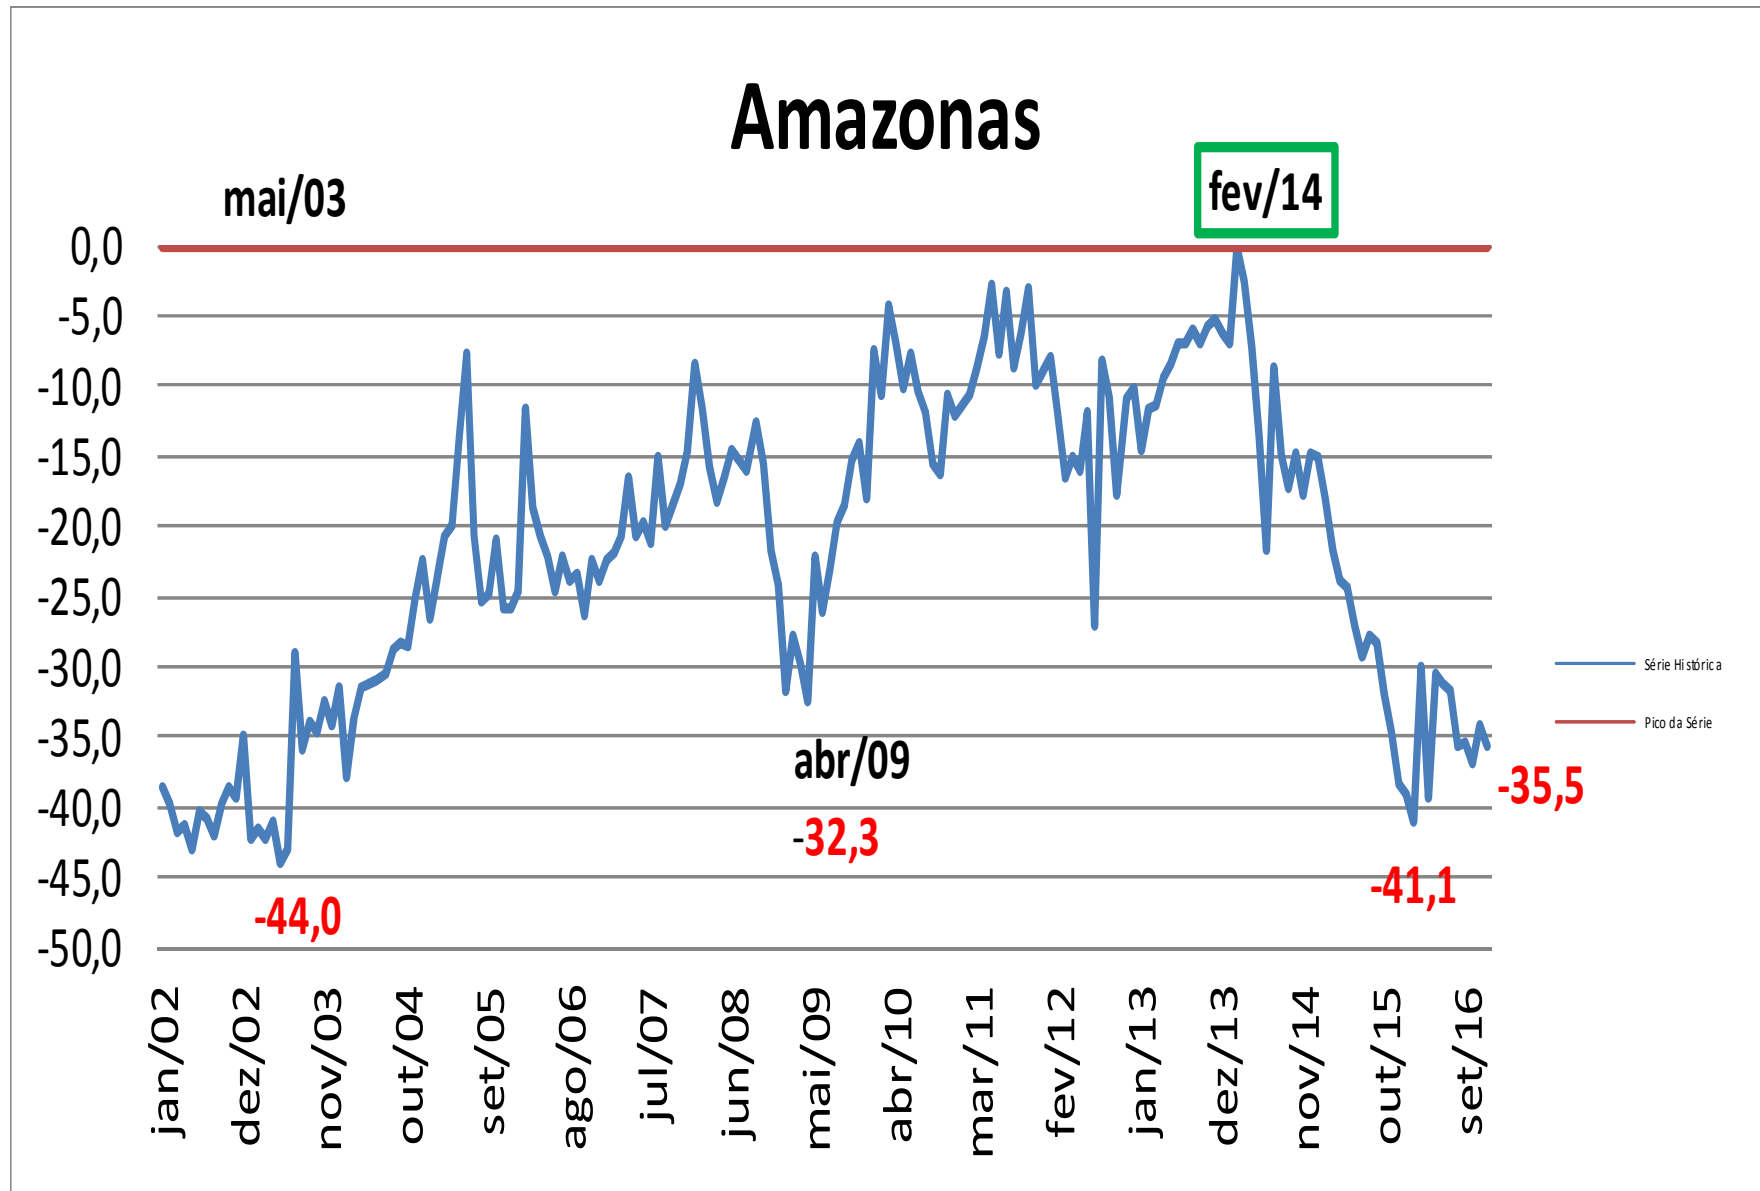

PIM-PF REGIONAL

Resultados de Dezembro de 2016

Data: 07/12/2016

RESUMO – Distâncias dos picos históricos

	Brasil	AM	PA	NE	CE	PE	BA	MG	ES	RJ	SP	PR	SC	RS	GO
IBFMáximo	105,7	115,7	124,8	107,2	121,9	110,1	111,4	105,4	115,0	111,2	107,3	120,6	112,7	111,8	117,4
Max data	jun/13	fev/14	fev/16	fev/14	jan/10	jan/15	jun/13	jul/08	mar/11	fev/11	mar/11	dez/11	dez/10	out/13	jul/15
dez/16	2,3	-2,0	-0,7	4,9	12,4	0,6	1,4	2,3	5,1	-0,9	-1,5	0,8	3,6	6,3	1,4
IBFdez/16	85,6	74,6	122,1	96,8	96,7	87,8	89,2	85,7	89,3	86,7	79,7	88,2	90,2	91,4	98,7
Dist. Pico (%)	-19,0	-35,5	-2,2	-9,7	-20,7	-20,3	-19,9	-18,7	-22,3	-22,0	-25,7	-26,9	-20,0	-18,2	-15,9
min/max	-26,9	-44,0	-56,0	-26,2	-29,5	-37,3	-37,3	-31,5	-43,7	-25,2	-31,8	-49,6	-25,3	-24,8	-49,7
IBFmínimo	77,30	64,80	54,90	79,10	86,00	69,00	69,80	72,20	64,80	83,20	73,20	60,80	84,20	84,10	59,00
Mín data	jan/02	mai/03	jan/02	nov/03	nov/16	jan/02	nov/03	dez/08	mar/02	fev/16	jul/03	jan/02	dez/15	abr/16	jan/02
Dist. Mín (%)	10,7	15,1	122,4	22,4	12,4	27,2	27,8	18,7	37,8	4,2	8,9	45,1	7,1	8,7	67,3

Pernambuco

Bahia