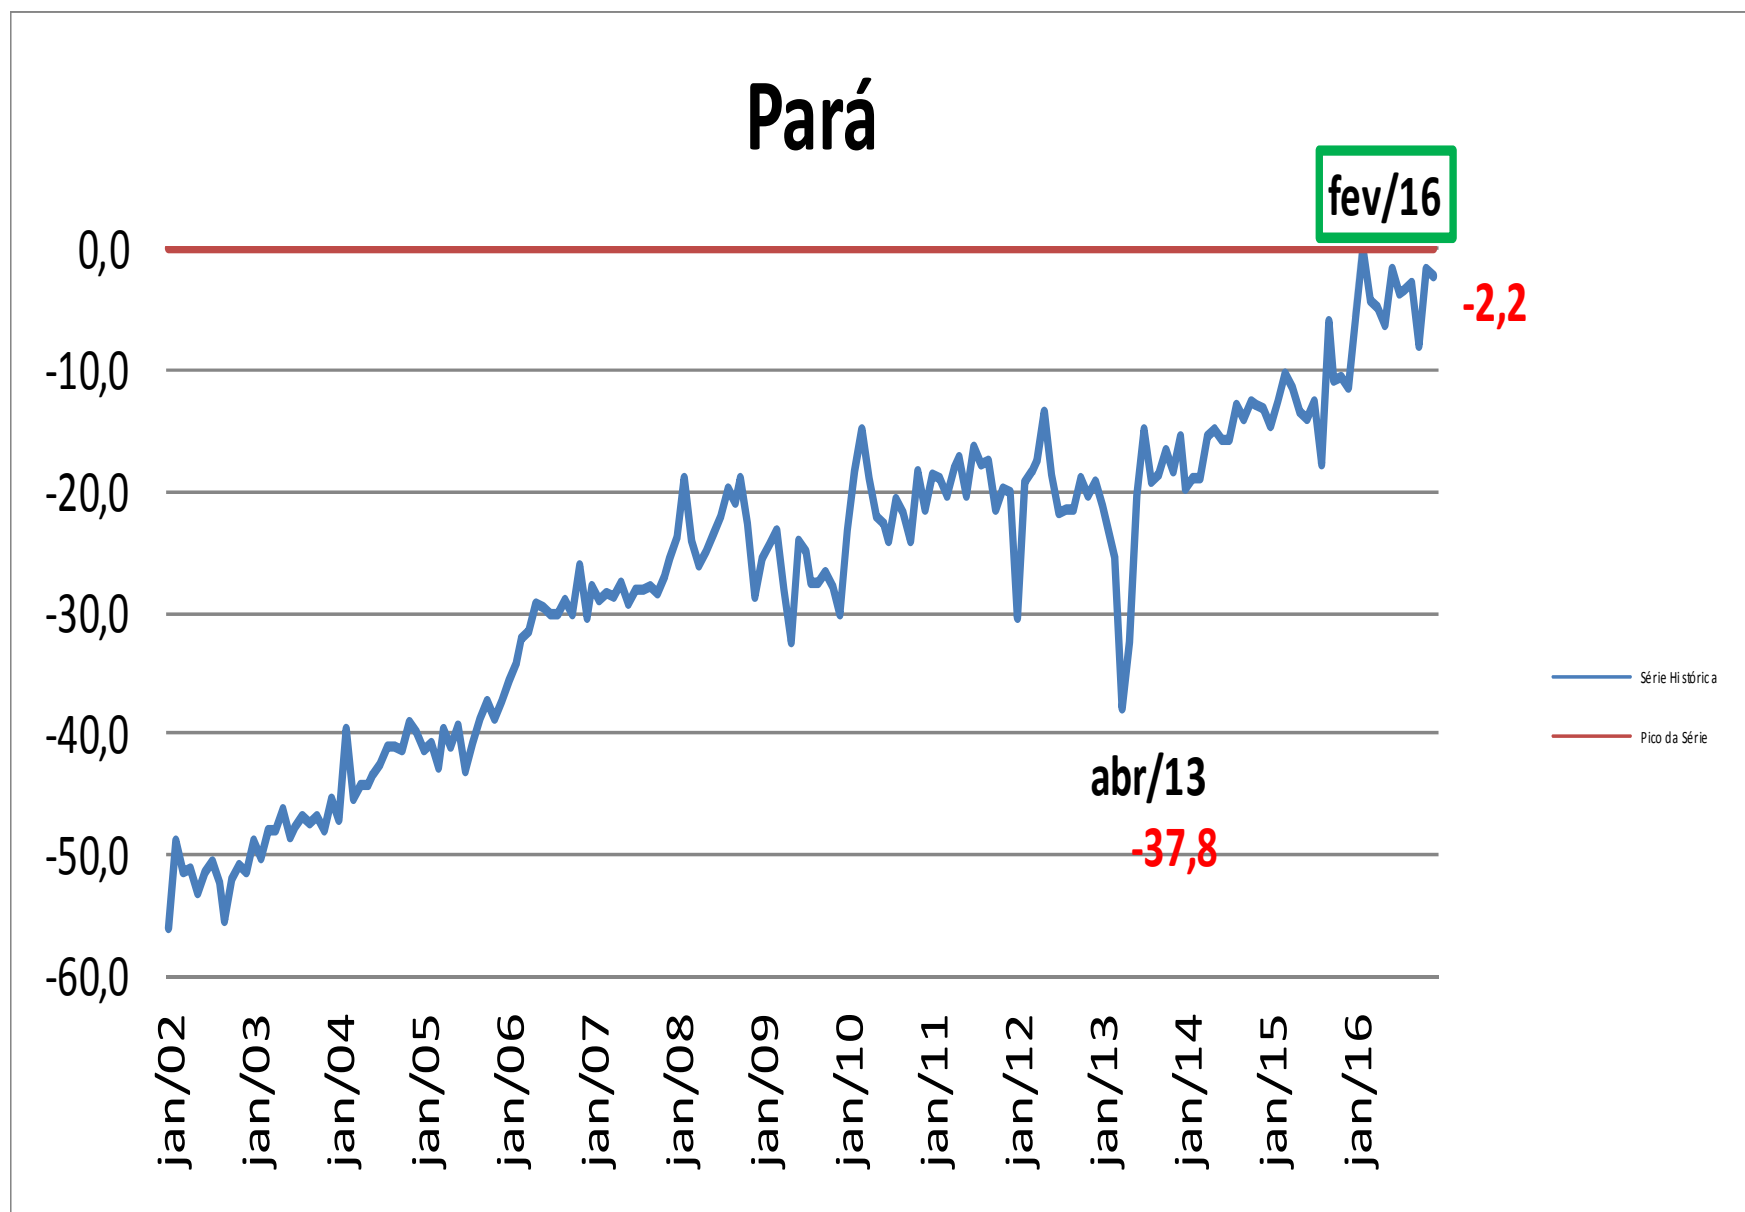

PIM-PF REGIONAL

Resultados de Dezembro de 2016

Data: 07/12/2016

RESUMO – Distâncias dos picos históricos

	Brasil	AM	PA	NE	CE	PE	BA	MG	ES	RJ	SP	PR	SC	RS	GO
IBFMáximo	105,7	115,7	124,8	107,2	121,9	110,1	111,4	105,4	115,0	111,2	107,3	120,6	112,7	111,8	117,4
Max data	jun/13	fev/14	fev/16	fev/14	jan/10	jan/15	jun/13	jul/08	mar/11	fev/11	mar/11	dez/11	dez/10	out/13	jul/15
dez/16	2,3	-2,0	-0,7	4,9	12,4	0,6	1,4	2,3	5,1	-0,9	-1,5	0,8	3,6	6,3	1,4
IBFdez/16	85,6	74,6	122,1	96,8	96,7	87,8	89,2	85,7	89,3	86,7	79,7	88,2	90,2	91,4	98,7
Dist. Pico (%)	-19,0	-35,5	-2,2	-9,7	-20,7	-20,3	-19,9	-18,7	-22,3	-22,0	-25,7	-26,9	-20,0	-18,2	-15,9
min/max	-26,9	-44,0	-56,0	-26,2	-29,5	-37,3	-37,3	-31,5	-43,7	-25,2	-31,8	-49,6	-25,3	-24,8	-49,7
IBFmínimo	77,30	64,80	54,90	79,10	86,00	69,00	69,80	72,20	64,80	83,20	73,20	60,80	84,20	84,10	59,00
Mín data	jan/02	mai/03	jan/02	nov/03	nov/16	jan/02	nov/03	dez/08	mar/02	fev/16	jul/03	jan/02	dez/15	abr/16	jan/02
Dist. Mín (%)	10,7	15,1	122,4	22,4	12,4	27,2	27,8	18,7	37,8	4,2	8,9	45,1	7,1	8,7	67,3

Pernambuco

Bahia